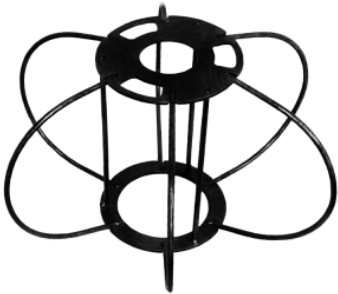

Витой ретро провод 2x0,75

Сечение жилы, мм: 0.75

Бухта: 50 м

Мощность, кВт: 2

Производитель: Россия

Крепкий и надежный витой кабель, в основе конструкции – медная многопроволочная токопроводящая жила. Поверх жилы находится ПВХ-изоляция. Для упрощения работы изоляция изготавливается разными цветами. Наружняя оболочка выполнена из специальных негорючих нитей, которые также называются искусственным шелком, они-то и придают витому проводу стиль ретро.

Оснастка для светильника LOFT №3

Характеристики

Вес товара, кг	0,255
Габариты, mm	D150 H185
Производитель	Россия
Материал	Металл

Оснастка для светильника LOFT №8

Характеристики

Вес товара, кг	0,48
Габариты, mm	D 285 H160
Производитель	Россия
Материал	Металл