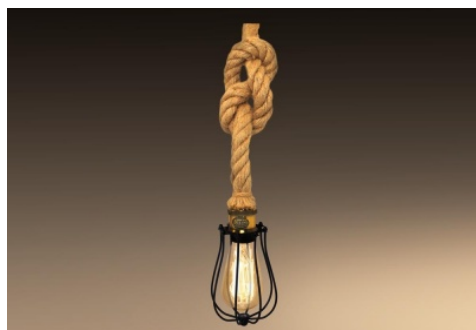

Вес товара, кг	1.2
Гарантия, лет	1
Наличие вторичной оптики	Нет
Габариты, mm	Высота подвеса от 50см до 1м, оснастка: D100, H120
Тип монтажа	Подвесной
Производитель	Россия
Цоколь	E27
Материал	Металл, ретро канат