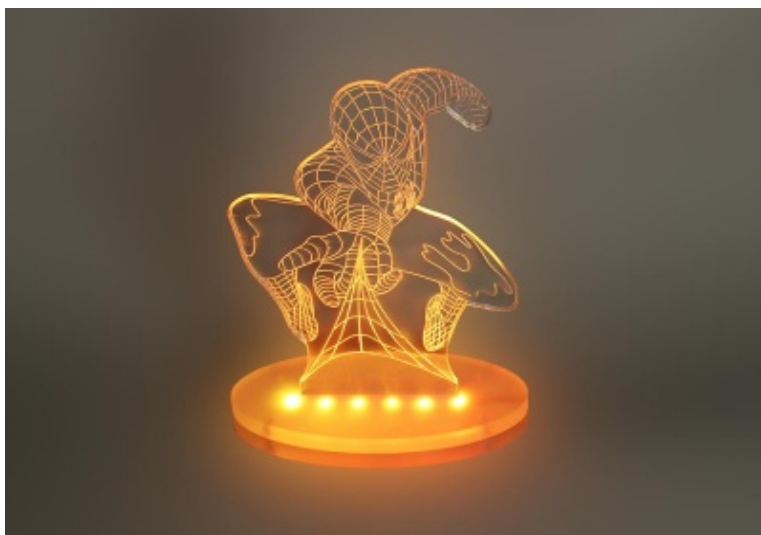

Идеи для интерьера

Архангельск (8182)63-90-72
Астана (7172)727-132
Астрахань (8512)99-46-04
Барнаул (3852)73-04-60
Белгород (4722)40-23-64
Брянск (4832)59-03-52
Владивосток (423)249-28-31
Волгоград (844)278-03-48
Вологда (8172)26-41-59
Воронеж (473)204-51-73
Екатеринбург (343)384-55-89

Иваново (4932)77-34-06
Ижевск (3412)26-03-58
Иркутск (395)279-98-46
Казань (843)206-01-48
Калининград (4012)72-03-81
Калуга (4842)92-23-67
Кемерово (3842)65-04-62
Киров (8332)68-02-04
Краснодар (861)203-40-90
Красноярск (391)204-63-61
Курск (4712)77-13-04
Липецк (4742)52-20-81

Магнитогорск (3519)55-03-13
Москва (495)268-04-70
Мурманск (8152)59-64-93
Набережные Челны (8552)20-53-41
Нижний Новгород (831)429-08-12
Новокузнецк (3843)20-46-81
Новосибирск (383)227-86-73
Омск (3812)21-46-40
Орел (4862)44-53-42
Оренбург (3532)37-68-04
Пенза (8412)22-31-16

Пермь (342)205-81-47
Ростов-на-Дону (863)308-18-15
Рязань (4912)46-61-64
Самара (846)206-03-16
Санкт-Петербург (812)309-46-40
Саратов (845)249-38-78
Севастополь (8692)22-31-93
Симферополь (3652)67-13-56
Смоленск (4812)29-41-54
Сочи (862)225-72-31
Ставрополь (8652)20-65-13

Сургут (3462)77-98-35
Тверь (4822)63-31-35
Томск (3822)98-41-53
Тула (4872)74-02-29
Тюмень (3452)66-21-18
Ульяновск (8422)24-23-59
Уфа (347)229-48-12
Хабаровск (4212)92-98-04
Челябинск (351)202-03-61
Череповец (8202)49-02-64
Ярославль (4852)69-52-93

Киргизия (996)312-96-26-47 Казахстан (772)734-952-31 Таджикистан (992)427-82-92-69

<http://www.newhtf.nt-rt.ru> || nft@nt-rt.ru