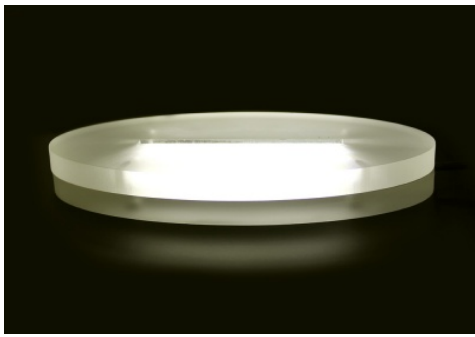

Тип крепления (тип монтажа)	Вставляется в подставку
Габариты, mm	мин 100мм*100мм/макс 200мм*250мм
Производитель	Россия
Материал	Органическое стекло

Подставка под 3D светильник (В - синий)

Подставка под 3D светильник (СW - белый холодный)

Подставка под 3D светильник (G - зеленый)

Подставка под 3D светильник (PI - розовый)

Подставка под 3D светильник (R - красный)

Подставка под 3D светильник (WW - белый теплый)

Подставка под 3D светильник (Y - желтый)