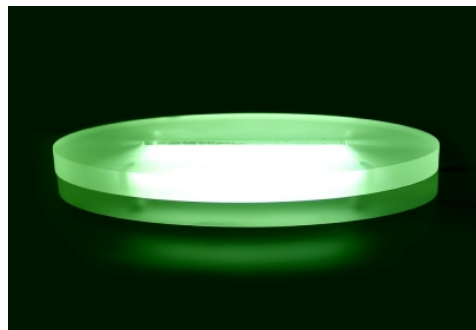

Подставка под 3D светильник (G - зеленый)