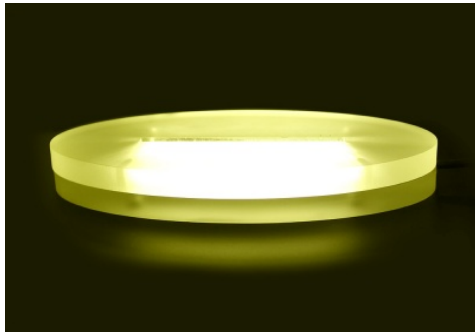

Подставка под 3D светильник (G - зеленый)

Подставка под 3D светильник (PI - розовый)

Подставка под 3D светильник (R - красный)

Подставка под 3D светильник (WW - белый теплый)

Подставка под 3D светильник (Y - желтый)