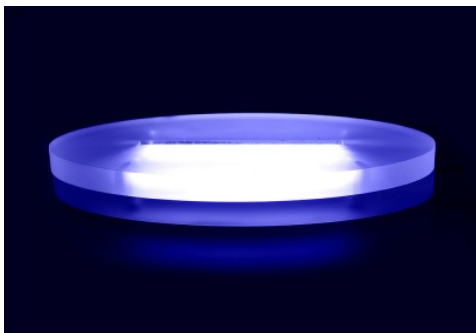

Подставка под 3D светильник (В - синий)