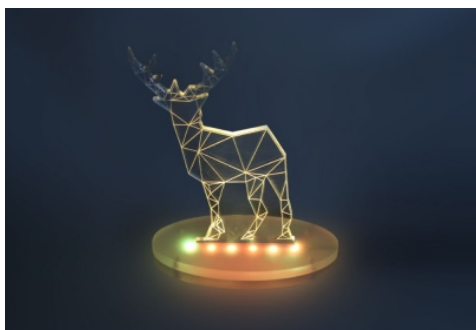

Характеристики

Вес товара, кг	0,2
Тип крепления (тип монтажа)	Вставляется в подставку
Габариты, мм	230x150
Производитель	Россия
Материал	Органическое стекло