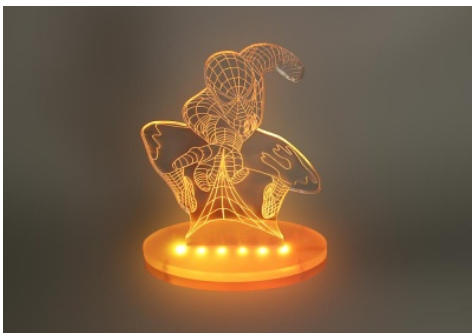

Киргизия (996)312-96-26-47 Казахстан (772)734-952-31 Таджикистан (992)427-82-92-69

<http://www.newhtf.nt-rt.ru> || nft@nt-rt.ru

3D светильники

Настольный 3D светильник является оригинальным дополнением в создании эксклюзивного дизайна интерьера. Объемность светильник приобретает сразу же после включения. Оптическая иллюзия достигается особенностью конструкции и использованного материала. Конструкция светотехнического изделия не только оригинальна, но еще и компактна. При этом эксплуатационный ресурс каждого из светильников составляет порядка 50 тысяч часов свечения. Важно отметить, что нагревание настольных 3D светильников не происходит.

Фигура для 3D светильника «Spiderman»

Характеристики

Вес товара, кг	0.5
Тип крепления (тип монтажа)	Вставляется в подставку
Гарантия, лет	1
Габариты, mm	230x150
Производитель	Россия
Материал	Органическое стекло

Фигура для 3D светильника «Автомобиль»

Характеристики

Вес товара, кг	0,2
Тип крепления (тип монтажа)	Вставляется в подставку
Габариты, mm	230x150
Производитель	Россия
Материал	Органическое стекло

Фигура для 3D светильника «Глобус»